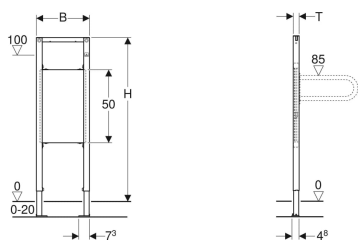

**Element de instalare Geberit Duofix pentru mânere de sprijin și de susținere, 112 cm, cu acces liber**

**Domenii de utilizare**

- Pentru construcție cu pereți ușori
- Pentru montare în instalații aplicate la înălțimea elementului sau a încăperii
- Pentru montare în pereți de instalații la înălțimea încăperii
- Pentru instalare în pereți sistem Geberit Duofix cu înălțimea parțială sau totală a camerei
- Adecvat pentru băile pentru persoane cu dizabilități
- Pentru fixarea mânerelor de susținere și de prindere
- Pentru grosimi de pardoseală de 0–20 cm

**Caracteristici**

- Cadru autoportant, cu strat de acoperire cu pulbere

- Cadru cu orificii  $\varnothing 9$  mm pentru fixare pe construcție de lemn
- Picioare galvanizate
- Picioare reglabile, 0–20 cm
- Picioare autoblocante
- Tălpi cu posibilitate de rotire
- Adâncimea plăcilor suport adecvată pentru montare în profiluri U UW 50 și UW 75 și șine Geberit Duofix
- Placă de montaj, cu înălțime reglabilă
- Placă de montaj din lemn stratificat, rezistent la apă
- Material de construcție clasa B2 conform DIN 4102-1, sau clasa D-s2, d0 conform EN 13501-3
- Emisie de formaldehidă clasa A conform EN 1084, resp. clasa E 1 în mod corespunzător conform EN 13936

**Lista elementelor livrate**

- Material de fixare

Cod art.	B	H	T
111.790.00.1	36.5 cm	112 cm	4 cm

**Accesorii**

- Set de ancorare pe perete Geberit Duofix pentru montaj individual